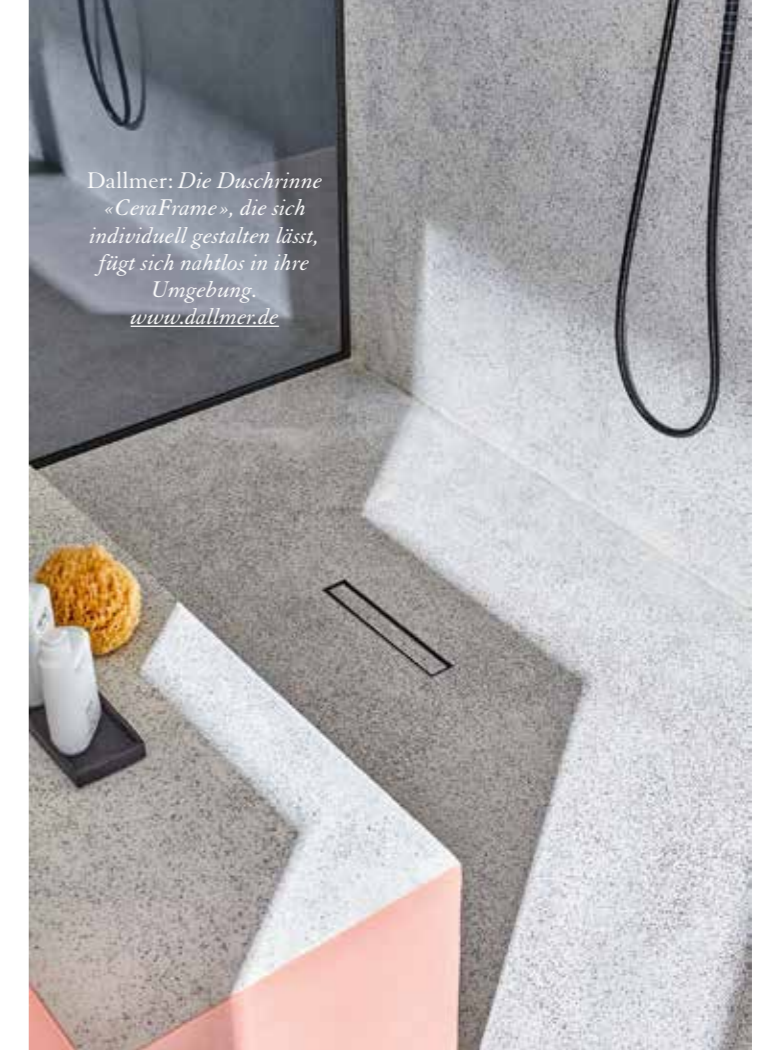

Dallmer: Die Duschrinne «CeraFrame», die sich individuell gestalten lässt, fügt sich nahtlos in ihre Umgebung. www.dallmer.de